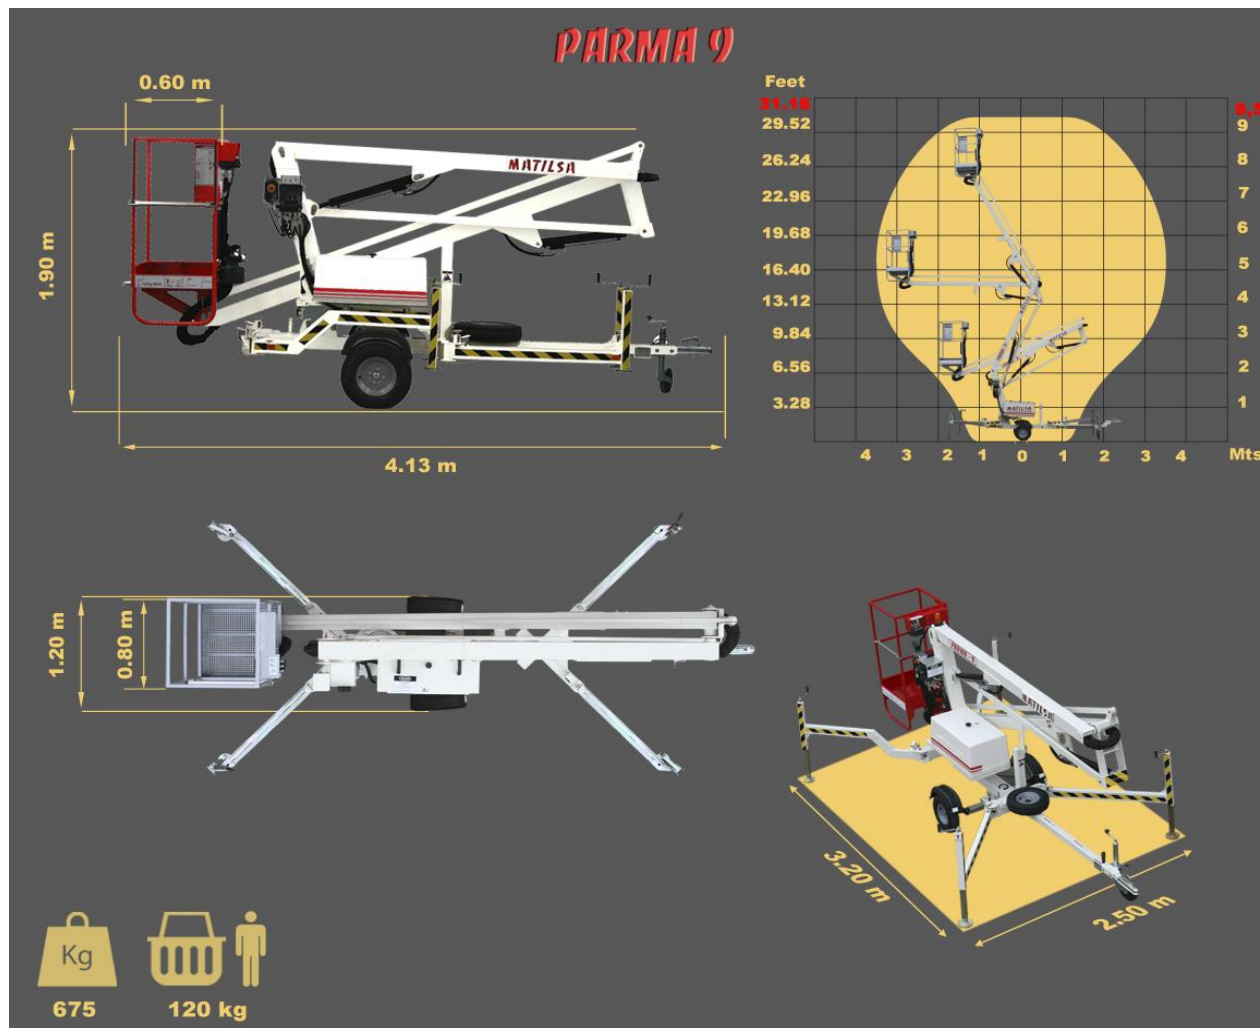

PLATAFORMA ELEVADORA REMOLCABLE PARA TRABAJOS EN ALTURA DE HASTA 9,5 METROS

VERSIÓN ESTÁNDAR:

- * Alimentación 230V
- * Nivel visual para estabilización
- * Enganche de bola
- * Cesta de (0,8 x 0,6) m
- * Eje fijo rueda 4.5 10C
- * Estabilizadores manuales con micros de seguridad
- * Mandos hidráulicos proporcionales
- * Descenso de emergencia desde suelo

PARMA 9

Eje fijo

Semieje

Lista de accesorios

- 1 Toma de corriente en cesta
- 2 Rueda de repuesto
- 3 Kit de luces
- 4 Luz rotativa
- 5 Alimentación baterías
- 6 Alimentación motor gasolina
- 7 Indicador carga baterías
- 8 Freno de inercia
- 9 Semieje 80 cm
- 10 Enganche tipo anilla
- 11 Bajada manual de emergencia en cesta