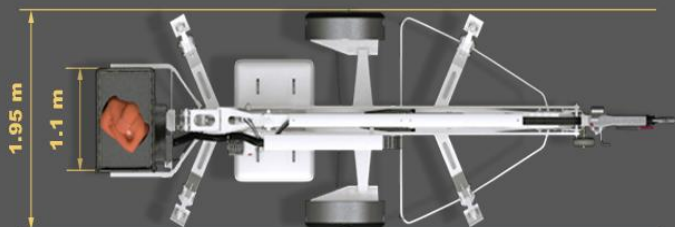

PARMA 15T

PLATAFORMA ELEVADORA REMOLCABLE CON BRAZOS ARTICULADOS Y TELESCÓPICA, PARA TRABAJOS EN ALTURA DE HASTA 15 METROS

VERSIÓN ESTÁNDAR:

- * Alimentación 230V
- * Nivel visual para estabilización
- * Enganche de bola con freno de inercia
- * Cesta de (1,1x0,6) m
- * Estabilizadores hidráulicos rígidos con micros de seguridad
- * Controles hidráulicos proporcionales
- * Descenso de emergencia desde suelo

Management System
ISO 9001:2008

www.tuv.com
ID 9105060482

PARMA 15T

PARMA 15-T

360°

- Lista de accesorios**
- 1 Toma de corriente en cesta
 - 2 Zumbador de descenso
 - 3 Rueda de repuesto
 - 4 Luz rotativa
 - 5 Cuenta horas
 - 6 Kit de luces
 - 7 Giro hidráulico en cesta
 - 8 Bienergética: 230V + (gasolina o baterías)
 - 9 Bienergética: 230V + motor diesel
 - 10 Máquina con baterías
 - 11 Bienergética: baterías + motor diesel
 - 12 Bienergética: baterías + motor gasolina
 - 13 Indicador de carga de baterías
 - 14 Cesta de fibra
 - 15 Bajada de emergencia en cesta
 - 16 Limitador de carga en cesta
 - 17 Sistema automotriz en ruedas
 - 18 Sistema autonivelante
 - 19 Platos de apoyo (40x35) cm
 - 20 Estabilizador para enganche de bola o anilla
 - 21 Enganche tipo anilla