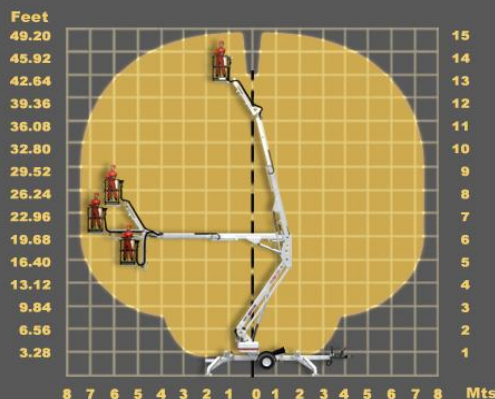

PARMA 15T

PLATAFORMA ELEVADORA REMOLCABLE CON BRAZOS ARTICULADOS Y TELESCÓPICA, PARA TRABAJOS EN ALTURA DE HASTA 15 METROS

VERSIÓN ESTÁNDAR:

- * Alimentación 230V
- * Nivel visual para estabilización
- * Enganche de bola con freno de inercia
- * Cesta de (1,1x0,6) m
- * Estabilizadores hidráulicos rígidos con micros de seguridad
- * Controles hidráulicos proporcionales
- * Descenso de emergencia desde suelo

Management System
ISO 9001:2008

www.tuv.com
ID 9105060482

PARMA 15T

PARMA 15-T

360°

- Lista de accesorios**
- 1 Toma de corriente en cesta
 - 2 Zumbador de descenso
 - 3 Rueda de repuesto
 - 4 Luz rotativa
 - 5 Cuenta horas
 - 6 Kit de luces
 - 7 Giro hidráulico en cesta
 - 8 Bienergética: 230V + (gasolina o baterías)
 - 9 Bienergética: 230V + motor diesel
 - 10 Máquina con baterías
 - 11 Bienergética: baterías + motor diesel
 - 12 Bienergética: baterías + motor gasolina
 - 13 Indicador de carga de baterías
 - 14 Cesta de fibra
 - 15 Bajada de emergencia en cesta
 - 16 Limitador de carga en cesta
 - 17 Sistema automotriz en ruedas
 - 18 Sistema autonivelante
 - 19 Platos de apoyo (40x35) cm
 - 20 Estabilizador para enganche de bola o anilla
 - 21 Enganche tipo anilla