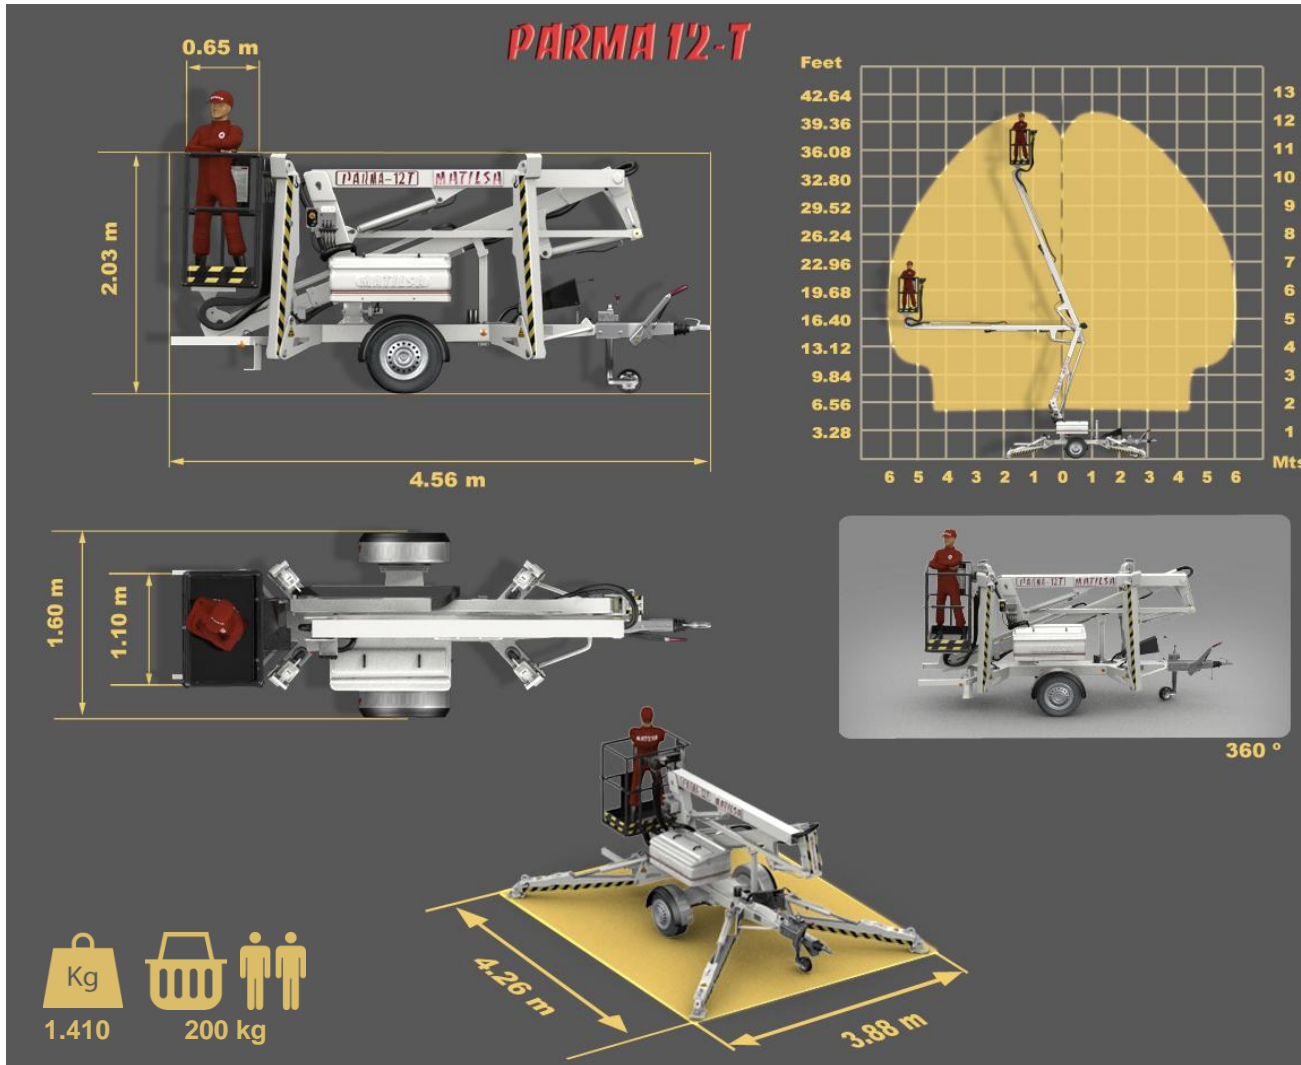

PARMA 12T

PLATAFORMA ELEVADORA REMOLCABLE CON BRAZOS ARTICULADOS Y TELESCÓPICO, PARA TRABAJOS EN ALTURA DE HASTA 12 METROS

VERSIÓN ESTÁNDAR:

- * Alimentación 230V
- * Nivel visual para estabilización
- * Enganche de bola con freno de inercia
- * Cesta de (1,1x0,6) m
- * Estabilizadores hidráulicos rígidos con micros de seguridad
- * Controles hidráulicos proporcionales
- * Descenso de emergencia desde suelo

Management System
ISO 9001:2008

www.tuv.com
ID 9105060482

Lista de accesorios

- 1 Toma de corriente en cesta
- 2 Zumbador de descenso
- 3 Rueda de repuesto
- 4 Kit de luces
- 5 Luz rotativa
- 6 Cuenta horas
- 7 Bienergética: 230 V + (gasolina o baterías)
- 8 Alimentación con baterías
- 9 Indicador de carga de baterías
- 10 Sistema automotriz en ruedas
- 11 Sistema autonivelante
- 12 Cesta de fibra
- 13 Bajada de emergencia en cesta
- 14 Giro hidráulico en cesta 150°
- 15 Limitador de carga en cesta
- 16 Platos de apoyo (40 x 35) cm
- 17 Estabilizador para enganche de bola o anilla
- 18 Enganche tipo anilla