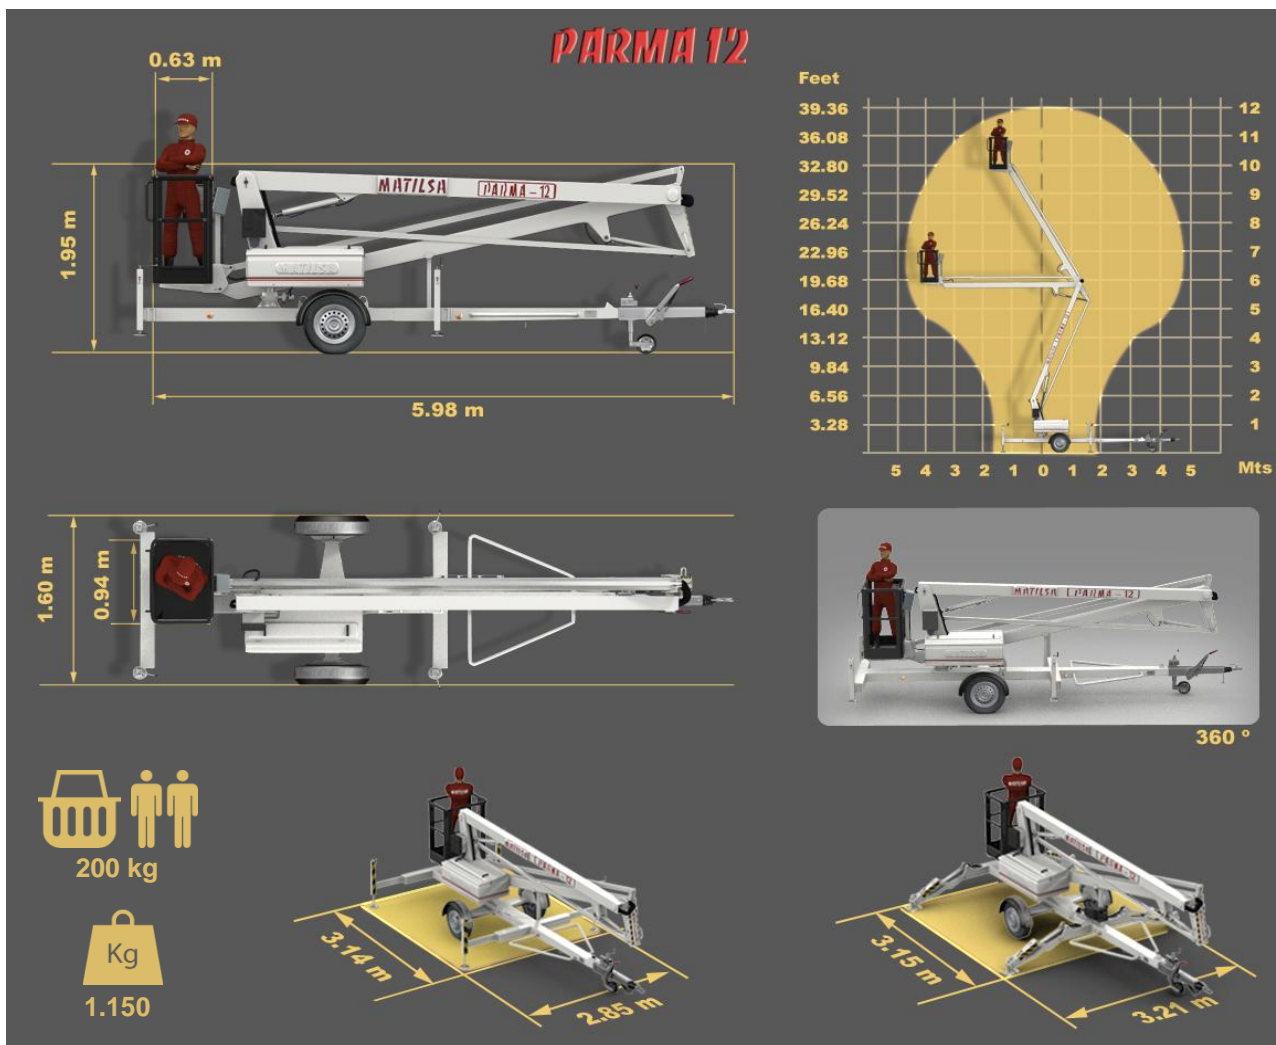

PARMA 12

PLATAFORMA ELEVADORA REMOLCABLE CON BRAZOS ARTICULADOS PARA TRABAJOS EN ALTURA DE HASTA 12 METROS

VERSIÓN ESTÁNDAR:

- * Alimentación 230V
- * Mandos hidráulicos proporcionales
- * Enganche de bola con freno de inercia
- * Cesta de (0,9x0,6) m
- * Estabilizadores manuales con micros de seguridad
- * Nivel visual para estabilización
- * Controles en cesta y suelo
- * Descenso de emergencia desde suelo

Management System
ISO 9001:2008

www.tuv.com
ID 9105060482

PARMA 12

Lista de accesorios

- 1 Toma de corriente en cesta
- 2 Zumbador de descenso
- 3 Rueda de repuesto
- 4 Kit de luces
- 5 Cuenta horas
- 6 Luz rotativa
- 7 Bienergética: 230V + (gasolina o baterías)
- 8 Alimentación con baterías
- 9 Indicador de carga de baterías
- 10 Estabilizadores hidráulicos
- 11 Sistema autonivelante
- 12 Sistema automotriz en ruedas
- 13 Bajada de emergencia en cesta
- 14 Cesta aislante
- 15 Cesta hierro (1,2 x 0,6) m
- 16 Limitador de carga en cesta
- 17 Platos de apoyo (40 x 35) cm
- 18 Estabilizador para enganche de bola o anilla
- 19 Enganche tipo anilla