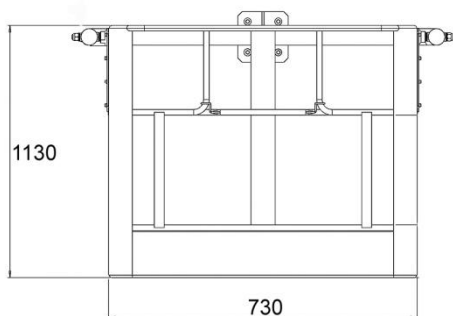

Cesta de fibra 1 operario

Cesta de fibra para
un operario
autonivelable.

Peso: 83 kgr.
Carga: 120 kgr.

Le podemos facilitar el adaptador para
su grúa. Consúltenos

Dimensiones

Cesta de fibra 2 operarios

Cesta de fibra para
dos operarios
autonivelable.

Peso: 105 kgr.
Carga: 200 kgr.

Le podemos facilitar el adaptador para
su grúa. Consúltenos

Dimensiones