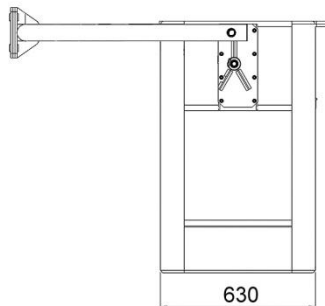

Cesta de fibra 1 operario

Cesta de fibra para
un operario
autonivelable.

Peso: 83 kgr.
Carga: 120 kgr.

Le podemos facilitar el adaptador para
su grúa. Consúltenos

Dimensiones

Cesta de fibra 2 operarios

Cesta de fibra para
dos operarios
autonivelable.

Peso: 105 kgr.
Carga: 200 kgr.

Le podemos facilitar el adaptador para
su grúa. Consúltenos

Dimensiones